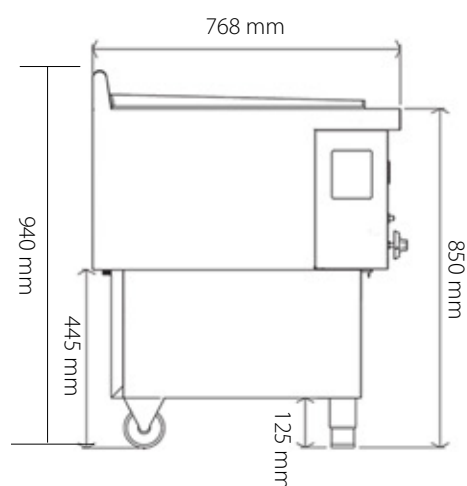

Linha 7

GRESILVA®
Inovação em
Grelhadores

Grelhador Horizontal mod GHPI C2/6

Dimensões:

750 mm (l) x 850 mm (a) x 768 mm (p)

Área de grelhagem: 341mm x 636mm

Área de chapa: 291mm x 636mm

Peso: 145 kg

Caudal térmico: 17 kw

Tipo: A

Categoria: II_{2H3+}

Tensão: 230 V

Potência elétrica: 0,6 w

Tipo de Gás - Butano

Pressão - 28-30 mbar

Consumo total - 1,3 kg/h

Tipo de Gás - Propano

Pressão - 37 mbar

Consumo total - 1,3 kg/h

Tipo de Gás - Natural

Pressão - 20 mbar

Consumo total - 1,8 m³/h

**GRELHA
& CHAPA**

CE 0464