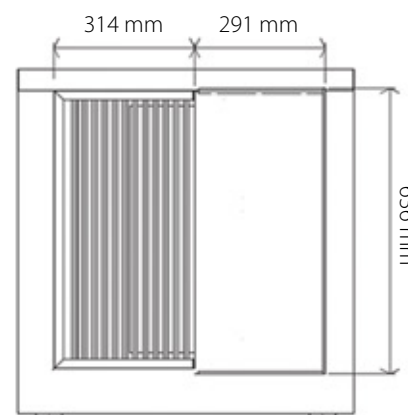

Linha 7

GRESILVA®
Inovação em
Grelhadores

Grelhador Horizontal mod GHPI C2/6

Dimensões:

750 mm (l) x 850 mm (a) x 768 mm (p)

Área de grelhagem: 341mm x 636mm

Área de chapa: 291mm x 636mm

Peso: 145 kg

Caudal térmico: 17 kw

Tipo: A

Categoria: II_{2H3+}

Tensão: 230 V

Potência elétrica: 0,6 w

Tipo de Gás - Butano

Pressão - 28-30 mbar

Consumo total - 1,3 kg/h

Tipo de Gás - Propano

Pressão - 37 mbar

Consumo total - 1,3 kg/h

Tipo de Gás - Natural

Pressão - 20 mbar

Consumo total - 1,8 m³/h

**GRELHA
& CHAPA**

CE 0464