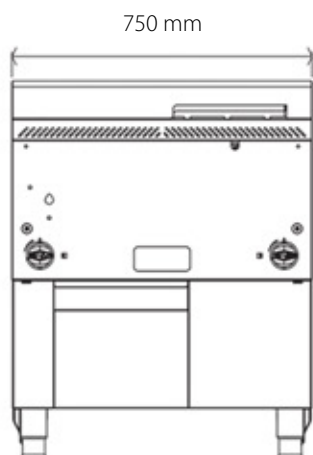

Linha 7

GRESILVA®
Inovação em
Grelhadores

Grelhador Horizontal mod GHPI C2/6

Dimensões:

750 mm (l) x 850 mm (a) x 768 mm (p)

Área de grelhagem: 341mm x 636mm

Área de chapa: 291mm x 636mm

Peso: 145 kg

Caudal térmico: 17 kw

Tipo: A

Categoria: II_{2H3+}

Tensão: 230 V

Potência elétrica: 0,6 w

Tipo de Gás - Butano

Pressão - 28-30 mbar

Consumo total - 1,3 kg/h

Tipo de Gás - Propano

Pressão - 37 mbar

Consumo total - 1,3 kg/h

Tipo de Gás - Natural

Pressão - 20 mbar

Consumo total - 1,8 m³/h

**GRELHA
& CHAPA**

CE 0464